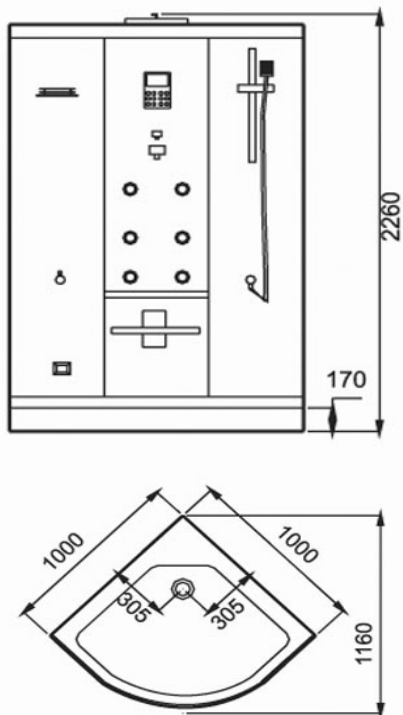

Eago Dampfdusche DZ-963 F8

Model	DZ-963
Familie	F8- Serie
Form	Viertelkreis
Material Duschtasse	7-8 mm Sanitär Acryl
Material Rückwände	6 mm Sicherheitsglas (ESG)
Leistung Dampfgenerator	4,5 kW
Wasserdruck	ausgelegt für 2 - 4 Bar
Türausführung	Schiebetür
Farbe Duschtasse	Sanitär weiß (nicht sichtbar, da Holzboden)
Farbe Rückwände	schwarz
Breite	100 cm
Länge	100 cm
Höhe	226,5 cm (bis zur Oberkante der Profilschiene = 220cm)
Installationshöhe	230 cm
Stehhöhe	ca. 200 cm
Features	<ul style="list-style-type: none">>Thermostat>Regendusche>Entlüftungseinrichtung>Digitale Temperatur- und Zeitsteuerung>Überhitzungs- und Trocklaufschutz>Aromatherapie>Farblichtherapie>höhenverstellbare Handbrause>6 Hydro-Massagedüsen>Radio>F8 Bedienfeld>Entkalkungsfunktion>Boden aus Echtholz>robuster Klappsitz

technische Änderungen vorbehalten

Wasser Installation

Anschlußart DN 15 ½" Flexschlauch (1x für warm- 1x für kaltwasser)
 Gewinde am Thermostat DN 15 ½" Außengewinde
 Wasserablauf DN 50

Höhe (vom fertigen Boden)	min. 30 cm	empfohlen 125cm	max. 220 cm
Bereich (aus der Ecke)		empfohlen bis 25 cm	max. 95 cm

Strom Installation

Höhe (vom fertigen Boden)	min. 20 cm	empfohlen 160 cm	max. 200 cm
Bereich (aus der Ecke)		empfohlen bis 25 cm	max. 95 cm

Anschlußart Feuchtraumdose
 Leitung 3 x 2,5mm² mit direkten Anschluß am Sicherungskasten
 Sicherung 16 A
 FI-Sicherung 30 mA
 Spannung 220 - 240 V / 50 Hz

Achtung!
Strom & Wasser immer auf getrennten Wandseiten!

technische Änderungen vorbehalten