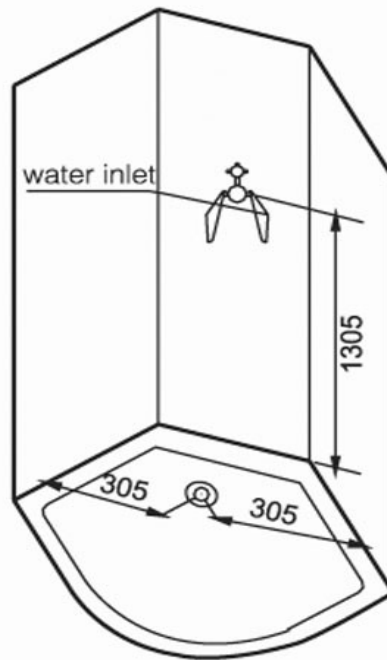

Eago Dampfdusche DZ-963 F8

Model	DZ-963
Familie	F8- Serie
Form	Viertelkreis
Material Duschtasse	7-8 mm Sanitär Acryl
Material Rückwände	6 mm Sicherheitsglas (ESG)
Leistung Dampfgenerator	4,5 kW
Wasserdruck	ausgelegt für 2 - 4 Bar
Türausführung	Schiebetür
Farbe Duschtasse	Sanitär weiß (nicht sichtbar, da Holzboden)
Farbe Rückwände	schwarz
Breite	100 cm
Länge	100 cm
Höhe	226,5 cm (bis zur Oberkante der Profilschiene = 220cm)
Installationshöhe	230 cm
Stehhöhe	ca. 200 cm
Features	<ul style="list-style-type: none">>Thermostat>Regendusche>Entlüftungseinrichtung>Digitale Temperatur- und Zeitsteuerung>Überhitzungs- und Trocklaufschutz>Aromatherapie>Farblichtherapie>höhenverstellbare Handbrause>6 Hydro-Massagedüsen>Radio>F8 Bedienfeld>Entkalkungsfunktion>Boden aus Echtholz>robuster Klappsitz

technische Änderungen vorbehalten

Wasser Installation

Anschlußart DN 15 ½" Flexschlauch (1x für warm- 1x für kaltwasser)
 Gewinde am Thermostat DN 15 ½" Außengewinde
 Wasserablauf DN 50

Höhe (vom fertigen Boden)	min. 30 cm	empfohlen 125cm	max. 220 cm
Bereich (aus der Ecke)		empfohlen bis 25 cm	max. 95 cm

Strom Installation

Höhe (vom fertigen Boden)	min. 20 cm	empfohlen 160 cm	max. 200 cm
Bereich (aus der Ecke)		empfohlen bis 25 cm	max. 95 cm

Anschlußart Feuchtraumdose
 Leitung 3 x 2,5mm² mit direkten Anschluß am Sicherungskasten
 Sicherung 16 A
 FI-Sicherung 30 mA
 Spannung 220 - 240 V / 50 Hz

Achtung!
Strom & Wasser immer auf getrennten Wandseiten!

technische Änderungen vorbehalten