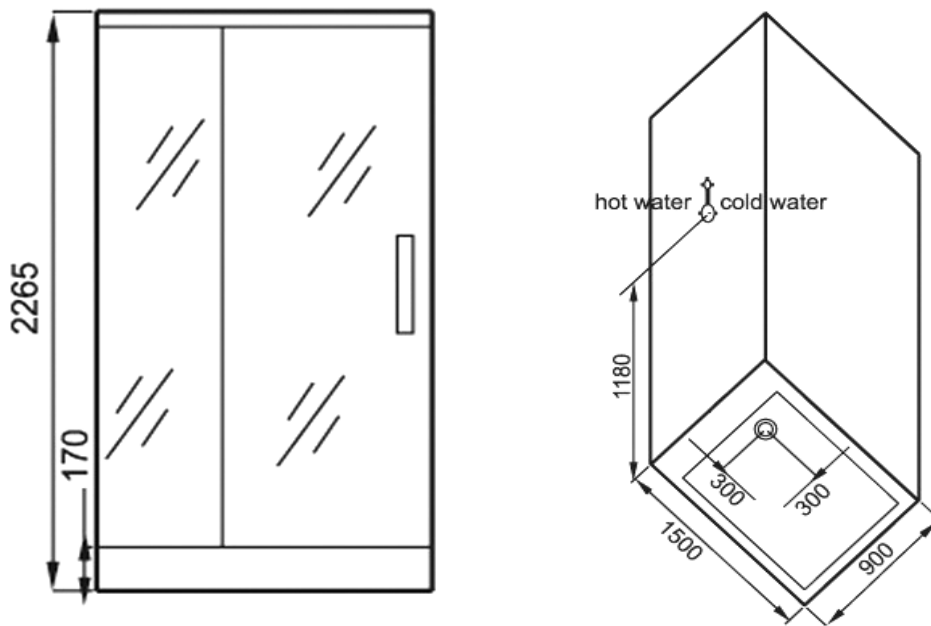

Eago Dampfdusche DZ-961 F8

Model	DZ-961 (rechte Version)
Familie	F8- Serie
Form	Rechteck
Material Duschtasse	7-8 mm Sanitär Acryl
Material Rückwände	6 mm Sicherheitsglas (ESG)
Leistung Dampfgenerator	4,5 kW
Wasserdruck	ausgelegt für 2 - 4 Bar
Türausführung	Drehtür
Farbe Duschtasse	Sanitär weiß (nicht sichtbar, da Holzboden)
Farbe Rückwände	schwarz
Breite	90 cm
Länge	150 cm
Höhe	226,5 cm (bis zur Oberkante der Profilschiene = 220cm)
Installationshöhe	230 cm
Stehhöhe	ca. 200 cm
Features	<ul style="list-style-type: none">>Thermostat>Regendusche>Entlüftungseinrichtung>Digitale Temperatur- und Zeitsteuerung>Überhitzungs- und Trocklaufschutz>Aromatherapie>Farblichtherapie>höhenverstellbare Handbrause>6 Hydro-Massagedüsen>Radio>F8 Bedienfeld>Entkalkungsfunktion>Boden aus Echtholz>inkl. 2 Hocker

technische Änderungen vorbehalten

Skizzen von der linken Ausführung (spiegelverkehrt)

Wasser Installation

rechte Wandseite

Anschlußart DN 15 ½" Flexschlauch (1x für warm- 1x für kaltwasser)
 Gewinde am Thermostat DN 15 ½" Außengewinde
 Wasserablauf DN 50

Höhe (vom fertigen Boden)	min. 30 cm	empfohlen 125cm	max. 220 cm
Bereich (aus der Ecke)		empfohlen bis 25 cm	max. 85 cm

Strom Installation

rechte Wandseite

Höhe (vom fertigen Boden)	min. 20 cm	empfohlen 160 cm	max. 200 cm
Bereich (aus der Ecke)		empfohlen zwischen 60 und 85 cm	max. 145 cm