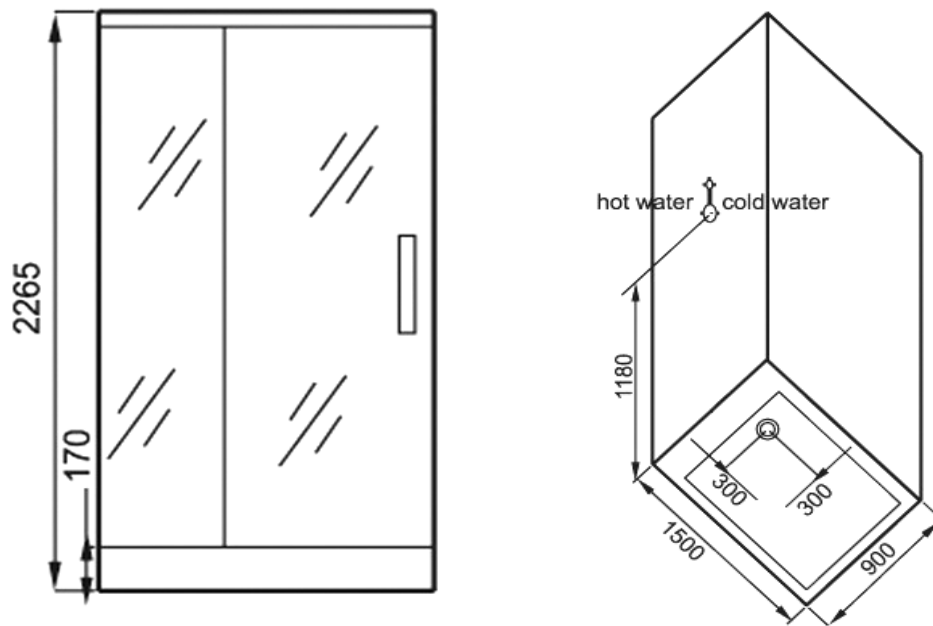

Eago Dampfdusche DZ-961 F8

Model	DZ-961 (linke Version)
Familie	F8- Serie
Form	Rechteck
Material Duschtasse	7-8 mm Sanitär Acryl
Material Rückwände	6 mm Sicherheitsglas (ESG)
Leistung Dampfgenerator	4,5 kW
Wasserdruck	ausgelegt für 2 - 4 Bar
Türausführung	Drehtür
Farbe Duschtasse	Sanitär weiß (nicht sichtbar, da Holzboden)
Farbe Rückwände	schwarz
Breite	90 cm
Länge	150 cm
Höhe	226,5 cm (bis zur Oberkante der Profilschiene = 220cm)
Installationshöhe	230 cm
Stehhöhe	ca. 200 cm
Features	<ul style="list-style-type: none">>Thermostat>Regendusche>Entlüftungseinrichtung>Digitale Temperatur- und Zeitsteuerung>Überhitzungs- und Trocklaufschutz>Aromatherapie>Farblichtherapie>höhenverstellbare Handbrause>6 Hydro-Massagedüsen>Radio>F8 Bedienfeld>Entkalkungsfunktion>Boden aus Echtholz>inkl. 2 Hocker

technische Änderungen vorbehalten

Wasser Installation

linke Wandseite

Anschlußart DN 15 ½" Flexschlauch (1x für warm- 1x für kaltwasser)
 Gewinde am Thermostat DN 15 ½" Außengewinde
 Wasserablauf DN 50

Höhe (vom fertigen Boden)	min. 30 cm	empfohlen 125cm	max. 220 cm
Bereich (aus der Ecke)		empfohlen bis 25 cm	max. 85 cm

Strom Installation

linke Wandseite

Höhe (vom fertigen Boden)	min. 20 cm	empfohlen 160 cm	max. 200 cm
Bereich (aus der Ecke)		empfohlen zwischen 60 und 85 cm	max. 145 cm

Anschlußart Feuchtraumdose
 Leitung 3 x 2,5mm² mit direkten Anschluß am Sicherungskasten
 Sicherung 16 A
 FI-Sicherung 30 mA
 Spannung 220 - 240 V / 50 Hz