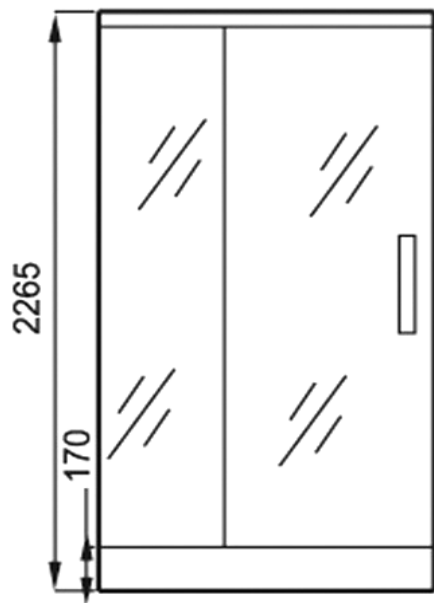

Eago Dampfdusche DZ-960 F8

Model	DZ-960 (rechte Version)
Familie	F8- Serie
Form	Rechteck
Material Duschtasse	7-8 mm Sanitär Acryl
Material Rückwände	6 mm Sicherheitsglas (ESG)
Leistung Dampfgenerator	4,5 kW
Wasserdruck	ausgelegt für 2 - 4 Bar
Türausführung	Drehtür
Farbe Duschtasse	Sanitär weiß (nicht sichtbar, da Holzboden)
Farbe Rückwände	schwarz
Breite	90 cm
Länge	100 cm
Höhe	226,5 cm (bis zur Oberkante der Profilschiene = 220cm)
Installationshöhe	230 cm
Stehhöhe	ca. 200 cm
Features	<ul style="list-style-type: none">>Thermostat>Regendusche>Entlüftungseinrichtung>Digitale Temperatur- und Zeitsteuerung>Überhitzungs- und Trocklaufschutz>Aromatherapie>Farblichtherapie>höhenverstellbare Handbrause>6 Hydro-Massagedüsen>Radio>F8 Bedienfeld>Entkalkungsfunktion>Boden aus Echtholz>inkl. 1 Hocker

technische Änderungen vorbehalten

Wasser Installation

rechte Wandseite

Anschlußart	DN 15 ½" Flexschlauch (1x für warm- 1x für kaltwasser)		
Gewinde am Thermostat	DN 15 ½" Außengewinde		
Wasserablauf	DN 50		
Höhe (vom fertigen Boden)	min. 30 cm	empfohlen 125cm	max. 220 cm
Bereich (aus der Ecke)		empfohlen bis 25 cm	max. 85 cm

Strom Installation

linke Wandseite

Höhe (vom fertigen Boden)	min. 20 cm	empfohlen 160 cm	max. 200 cm
Bereich (aus der Ecke)		empfohlen zwischen 40 und 60 cm	max. 95 cm
Anschlußart	Feuchtraumdose		
Leitung	3 x 2,5mm ² mit direkten Anschluß am Sicherungskasten		
Sicherung	16 A		
FI-Sicherung	30 mA		
Spannung	220 - 240 V / 50 Hz		

Achtung!

Strom & Wasser immer auf getrennten Wandseiten!

technische Änderungen vorbehalten