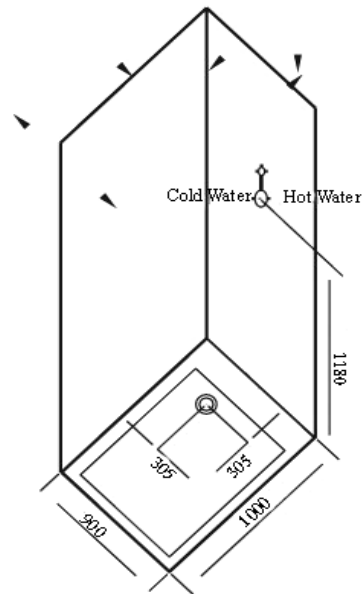

Eago Dampfdusche DZ-960 F8

Model	DZ-960 (rechte Version)
Familie	F8- Serie
Form	Rechteck
Material Duschtasse	7-8 mm Sanitär Acryl
Material Rückwände	6 mm Sicherheitsglas (ESG)
Leistung Dampfgenerator	4,5 kW
Wasserdruck	ausgelegt für 2 - 4 Bar
Türausführung	Drehtür
Farbe Duschtasse	Sanitär weiß (nicht sichtbar, da Holzboden)
Farbe Rückwände	schwarz
Breite	90 cm
Länge	100 cm
Höhe	226,5 cm (bis zur Oberkante der Profilschiene = 220cm)
Installationshöhe	230 cm
Stehhöhe	ca. 200 cm
Features	<ul style="list-style-type: none">>Thermostat>Regendusche>Entlüftungseinrichtung>Digitale Temperatur- und Zeitsteuerung>Überhitzungs- und Trocklaufschutz>Aromatherapie>Farblichtherapie>höhenverstellbare Handbrause>6 Hydro-Massagedüsen>Radio>F8 Bedienfeld>Entkalkungsfunktion>Boden aus Echtholz>inkl. 1 Hocker

technische Änderungen vorbehalten

Wasser Installation

rechte Wandseite

Anschlußart	DN 15 ½" Flexschlauch (1x für warm- 1x für kaltwasser)		
Gewinde am Thermostat	DN 15 ½" Außengewinde		
Wasserablauf	DN 50		
Höhe (vom fertigen Boden)	min. 30 cm	empfohlen 125cm	max. 220 cm
Bereich (aus der Ecke)		empfohlen bis 25 cm	max. 85 cm

Strom Installation

linke Wandseite

Höhe (vom fertigen Boden)	min. 20 cm	empfohlen 160 cm	max. 200 cm
Bereich (aus der Ecke)		empfohlen zwischen 40 und 60 cm	max. 95 cm
Anschlußart	Feuchtraumdose		
Leitung	3 x 2,5mm ² mit direkten Anschluß am Sicherungskasten		
Sicherung	16 A		
FI-Sicherung	30 mA		
Spannung	220 - 240 V / 50 Hz		

Achtung!

Strom & Wasser immer auf getrennten Wandseiten!

technische Änderungen vorbehalten