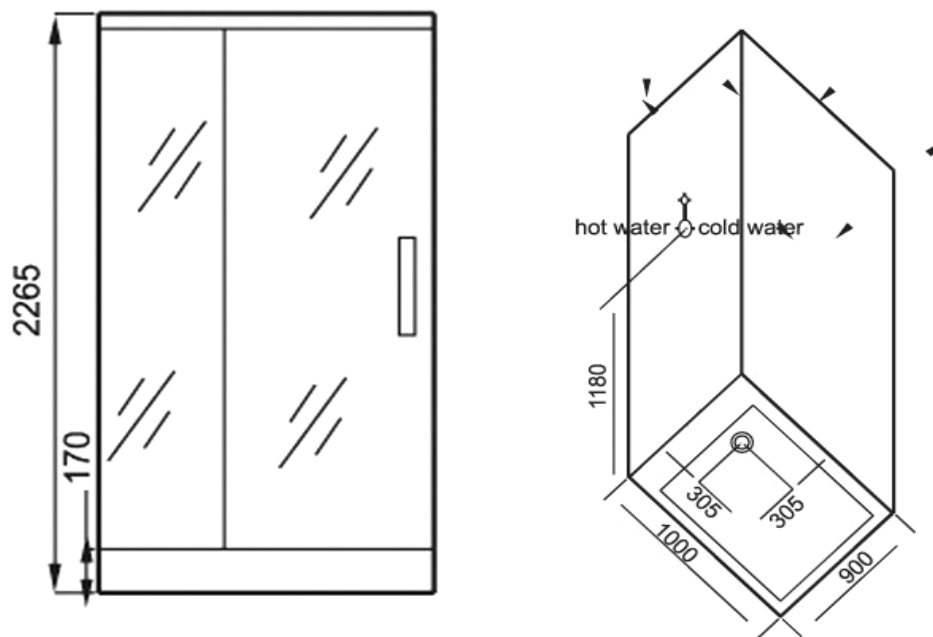

Eago Dampfdusche DZ-960 F8

Model	DZ-960 (linke Version)
Familie	F8- Serie
Form	Rechteck
Material Duschtasse	7-8 mm Sanitär Acryl
Material Rückwände	6 mm Sicherheitsglas (ESG)
Leistung Dampfgenerator	4,5 kW
Wasserdruck	ausgelegt für 2 - 4 Bar
Türausführung	Drehtür
Farbe Duschtasse	Sanitär weiß (nicht sichtbar, da Holzboden)
Farbe Rückwände	schwarz
Breite	90 cm
Länge	100 cm
Höhe	226,5 cm (bis zur Oberkante der Profilschiene = 220cm)
Installationshöhe	230 cm
Stehhöhe	ca. 200 cm
Features	<ul style="list-style-type: none">>Thermostat>Regendusche>Entlüftungseinrichtung>Digitale Temperatur- und Zeitsteuerung>Überhitzungs- und Trocklaufschutz>Aromatherapie>Farblichtherapie>höhenverstellbare Handbrause>6 Hydro-Massagedüsen>Radio>F8 Bedienfeld>Entkalkungsfunktion>Boden aus Echtholz>inkl. 1 Hocker

technische Änderungen vorbehalten

Wasser Installation

linke Wandseite

Anschlußart DN 15 ½" Flexschlauch (1x für warm- 1x für kaltwasser)
 Gewinde am Thermostat DN 15 ½" Außengewinde
 Wasserablauf DN 50

Höhe (vom fertigen Boden)	min. 30 cm	empfohlen 125cm	max. 220 cm
Bereich (aus der Ecke)		empfohlen bis 25 cm	max. 85 cm

Strom Installation

rechte Wandseite

Höhe (vom fertigen Boden)	min. 20 cm	empfohlen 160 cm	max. 200 cm
Bereich (aus der Ecke)		empfohlen zwischen 20 und 50 cm	max. 95 cm

Anschlußart Feuchtraumdose
 Leitung 3 x 2,5mm² mit direkten Anschluß am Sicherungskasten
 Sicherung 16 A
 FI-Sicherung 30 mA
 Spannung 220 - 240 V / 50 Hz

Achtung!

Strom & Wasser immer auf getrennten Wandseiten!

technische Änderungen vorbehalten