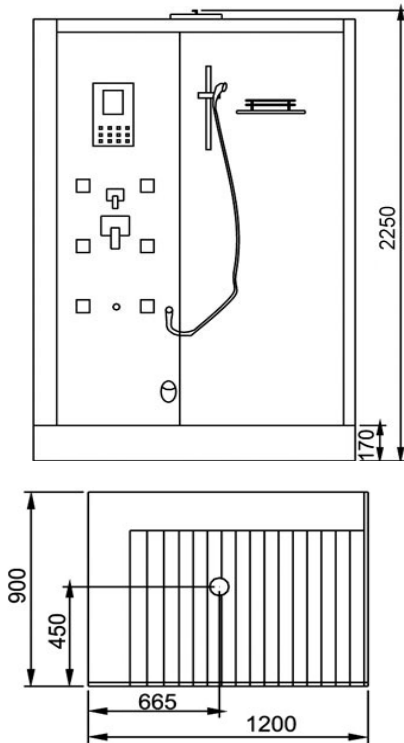

Eago Dampfdusche DZ-959 F8

Model	DZ-959 (rechte Version)
Familie	F8- Serie
Form	Rechteck
Material Duschtasse	7-8 mm Sanitär Acryl
Material Rückwände	6 mm Sicherheitsglas (ESG)
Leistung Dampfgenerator	4,5 kW
Wasserdruck	ausgelegt für 2 - 4 Bar
Türausführung	Drehtür
Farbe Duschtasse	Sanitär weiß (nicht sichtbar, da Holzboden)
Farbe Rückwände	schwarz
Breite	900
Länge	1200
Höhe	225 cm
Installationshöhe	230 cm
Stehhöhe	ca. 196 cm
Features	<ul style="list-style-type: none">>Thermostat>Regendusche>Entlüftungseinrichtung>Digitale Temperatur- und Zeitsteuerung>Überhitzungs- und Trocklaufschutz>Aromatherapie>höhenverstellbare Handbrause>12 Hydro-Massagedüsen>Ablauf mit herausnehmbarem Filter>Klappsitz>Radio>im Spiegel integriertes Display>Boden aus Echtholz>inkl. Hocker

technische Änderungen vorbehalten

Die Skizzen können von der jeweiligen Version abweichen (spiegelverkehrt)

Wasser Installation

rechte Wandseite

Anschlußart	DN 15 ½" Flexschlauch (1x für warm- 1x für kaltwasser)
Gewinde am Thermostat	DN 15 ½" Außengewinde
Wasserablauf	DN 50

Höhe (vom fertigen Boden)	min. 30 cm	empfohlen 125cm	max. 220 cm
Bereich (aus der Ecke)		empfohlen 75 cm	max. 85 cm

Strom Installation

linke Wandseite

Höhe (vom fertigen Boden)	min. 132 cm	empfohlen 205 cm	max. 220 cm
Bereich (aus der Ecke)		empfohlen 15 cm	max. 110 cm