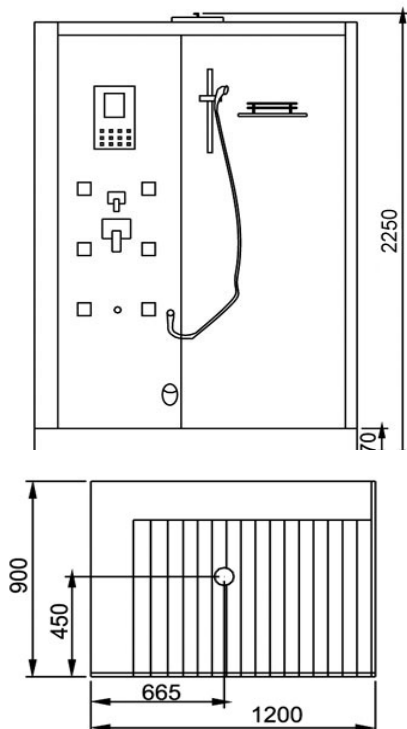

Eago Dampfdusche DZ-959 F8

Model	DZ-959 (linke Version)
Familie	F8- Serie
Form	Rechteck
Material Duschtasse	7-8 mm Sanitär Acryl
Material Rückwände	6 mm Sicherheitsglas (ESG)
Leistung Dampfgenerator	4,5 kW
Wasserdruck	ausgelegt für 2 - 4 Bar
Türausführung	Drehtür
Farbe Duschtasse	Sanitär weiß (nicht sichtbar, da Holzboden)
Farbe Rückwände	schwarz
Breite	900
Länge	1200
Höhe	225 cm
Installationshöhe	230 cm
Stehhöhe	ca. 196 cm
Features	<ul style="list-style-type: none">>Thermostat>Regendusche>Entlüftungseinrichtung>Digitale Temperatur- und Zeitsteuerung>Überhitzungs- und Trocklaufschutz>Aromatherapie>höhenverstellbare Handbrause>12 Hydro-Massagedüsen>Ablauf mit herausnehmbarem Filter>Klappsitz>Radio>im Spiegel integriertes Display>Boden aus Echtholz>inkl. Hocker

technische Änderungen vorbehalten

Die Skizzen können von der jeweiligen Version abweichen (spiegelverkehrt)

Wasser Installation

linke Wandseite

Anschlußart	DN 15 ½" Flexschlauch (1x für warm- 1x für kaltwasser)
Gewinde am Thermostat	DN 15 ½" Außengewinde
Wasserablauf	DN 50

Höhe (vom fertigen Boden)	min. 30 cm	empfohlen 125cm	max. 220 cm
Bereich (aus der Ecke)		empfohlen 75 cm	max. 85 cm

Strom Installation

rechte Wandseite

Höhe (vom fertigen Boden)	min. 132 cm	empfohlen 205 cm	max. 220 cm
Bereich (aus der Ecke)		empfohlen 15 cm	max. 110 cm