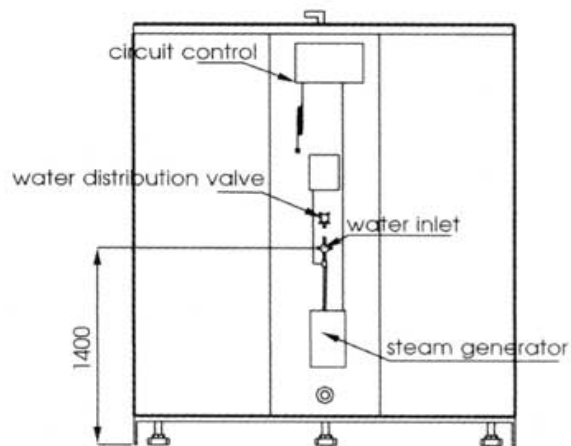

Eago Dampfdusche DZ-931 F3

Model	DZ-931 F3
Familie	F3- Serie
Form	Viertelkreis
Material Duschtasse	7-8 mm Sanitär Acryl
Material Rückwände	6 mm Sicherheitsglas (ESG)
Leistung Dampfgenerator	3 kW
Wasserdruck	ausgelegt für 2 - 4 Bar
Türausführung	Schiebetür
Farbe Duschtasse	Sanitär weiß
Farbe Rückwände	weiß silber
Farbe Sitze	blau (optional) grau weiß (optional) rot (optional)
Breite Wandanliegend	
>Tasse	110 cm
>Tasse mit Schürze	112,5 cm
Breite äußerstes Maß	120 cm
Länge	/
Höhe	225 cm
Installationshöhe	230 cm
Stehhöhe	200 cm
Features	>Thermostat >Regendusche >Entlüftungseinrichtung >Digitale Temperatur- und Zeitsteuerung >Überhitzungs- und Trocklaufschutz >Aromatherapie >höhenverstellbare Handbrause >12 Hydro-Massagedüsen >Ablauf mit herausnehmbarem Filter >Klappsitz >Radio >im Spiegel integriertes Display

technische Änderungen vorbehalten

Wasser Installation

rechte Wandseite

Anschlußart DN 15 ½" Flexschlauch (1x für warm- 1x für kaltwasser)
 Gewinde am Thermostat DN 15 ½" Außengewinde
 Wasserablauf DN 50

Höhe (vom fertigen Boden) min. 25 cm empfohlen 123 cm max. 210 cm
 Bereich (aus der Ecke) empfohlen 15 cm max. 30 cm

Strom Installation

linke Wandseite

Höhe (vom fertigen Boden) min. 30 cm empfohlen 150 cm max. 210 cm
 Bereich (aus der Ecke) empfohlen 15 cm max. 105 cm

Anschlußart Feuchtraumdose
 Leitung 3 x 2,5mm² mit direkten Anschluß am Sicherungskasten
 Sicherung 16 A
 FI-Sicherung 30 mA
 Spannung 220 - 240 V / 50 Hz

Achtung!

Strom & Wasser immer an getrennten Wandseiten!

technische Änderungen vorbehalten