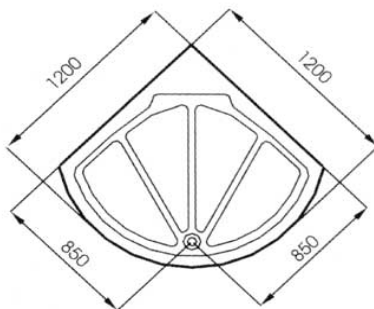

Eago Dampfdusche DZ-931 F3

Model	DZ-931 F3
Familie	F3- Serie
Form	Viertelkreis
Material Duschtasse	7-8 mm Sanitär Acryl
Material Rückwände	6 mm Sicherheitsglas (ESG)
Leistung Dampfgenerator	3 kW
Wasserdruck	ausgelegt für 2 - 4 Bar
Türausführung	Schiebetür
Farbe Duschtasse	Sanitär weiß
Farbe Rückwände	weiß silber
Farbe Sitze	blau (optional) grau weiß (optional) rot (optional)
Breite Wandanliegend	
>Tasse	110 cm
>Tasse mit Schürze	112,5 cm
Breite äußerstes Maß	120 cm
Länge	/
Höhe	225 cm
Installationshöhe	230 cm
Stehhöhe	200 cm
Features	>Thermostat >Regendusche >Entlüftungseinrichtung >Digitale Temperatur- und Zeitsteuerung >Überhitzungs- und Trocklaufschutz >Aromatherapie >höhenverstellbare Handbrause >12 Hydro-Massagedüsen >Ablauf mit herausnehmbarem Filter >Klappsitz >Radio >im Spiegel integriertes Display

technische Änderungen vorbehalten

Wasser Installation

rechte Wandseite

Anschlußart DN 15 ½" Flexschlauch (1x für warm- 1x für kaltwasser)
 Gewinde am Thermostat DN 15 ½" Außengewinde
 Wasserablauf DN 50

Höhe (vom fertigen Boden) min. 25 cm empfohlen 123 cm max. 210 cm
 Bereich (aus der Ecke) empfohlen 15 cm max. 30 cm

Strom Installation

linke Wandseite

Höhe (vom fertigen Boden) min. 30 cm empfohlen 150 cm max. 210 cm
 Bereich (aus der Ecke) empfohlen 15 cm max. 105 cm

Anschlußart Feuchtraumdose
 Leitung 3 x 2,5mm² mit direkten Anschluß am Sicherungskasten
 Sicherung 16 A
 FI-Sicherung 30 mA
 Spannung 220 - 240 V / 50 Hz