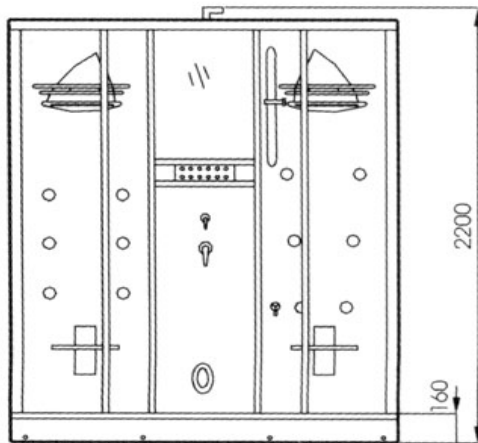

Eago Dampfdusche DZ-931 F3

Model	DZ-931 F3
Familie	F3- Serie
Form	Viertelkreis
Material Duschtasse	7-8 mm Sanitär Acryl
Material Rückwände	6 mm Sicherheitsglas (ESG)
Leistung Dampfgenerator	3 kW
Wasserdruck	ausgelegt für 2 - 4 Bar
Türausführung	Schiebetür
Farbe Duschtasse	Sanitär weiß
Farbe Rückwände	weiß silber
Farbe Sitze	blau (optional) grau weiß (optional) rot (optional)
Breite Wandanliegend	
>Tasse	110 cm
>Tasse mit Schürze	112,5 cm
Breite äußerstes Maß	120 cm
Länge	/
Höhe	225 cm
Installationshöhe	230 cm
Stehhöhe	200 cm
Features	>Thermostat >Regendusche >Entlüftungseinrichtung >Digitale Temperatur- und Zeitsteuerung >Überhitzungs- und Trocklaufschutz >Aromatherapie >höhenverstellbare Handbrause >12 Hydro-Massagedüsen >Ablauf mit herausnehmbarem Filter >Klappsitz >Radio >im Spiegel integriertes Display

technische Änderungen vorbehalten

Wasser Installation

rechte Wandseite

Anschlußart DN 15 ½" Flexschlauch (1x für warm- 1x für kaltwasser)
 Gewinde am Thermostat DN 15 ½" Außengewinde
 Wasserablauf DN 50

Höhe (vom fertigen Boden) min. 25 cm empfohlen 123 cm max. 210 cm
 Bereich (aus der Ecke) empfohlen 15 cm max. 30 cm

Strom Installation

linke Wandseite

Höhe (vom fertigen Boden) min. 30 cm empfohlen 150 cm max. 210 cm
 Bereich (aus der Ecke) empfohlen 15 cm max. 105 cm

Anschlußart Feuchtraumdose
 Leitung 3 x 2,5mm² mit direkten Anschluß am Sicherungskasten
 Sicherung 16 A
 FI-Sicherung 30 mA
 Spannung 220 - 240 V / 50 Hz

Achtung!

Strom & Wasser immer an getrennten Wandseiten!

technische Änderungen vorbehalten