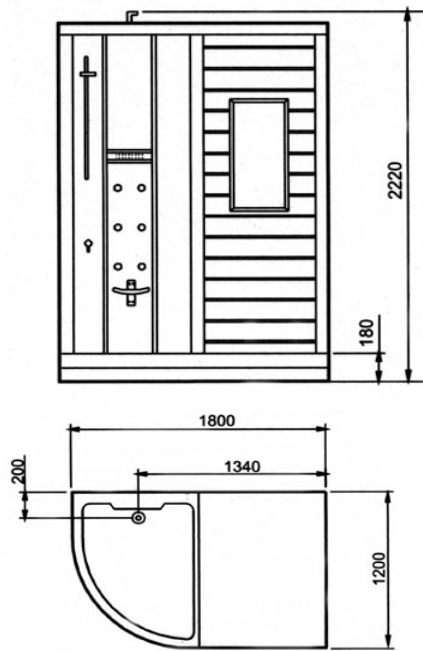

Eago Dampfdusche DS-202

| | |
|--------------------------------|--|
| Model | DS-202 |
| Familie | F3- Serie |
| Form | EckVersion |
| Material Duschtasse | 7-8 mm Sanitär Acryl |
| Material Rückwände | 6 mm Sicherheitsglas (ESG) |
| Leistung Dampfgenerator | 3 kW |
| Wasserdruck | ausgelegt für 2 - 4 Bar |
| Türausführung | Schiebetür |
| Farbe Duschtasse | Sanitär weiß |
| Farbe Rückwände | weiß silber (optional) blau (optional) |
| Farbe Sitze | grau weiß (optional) rot (optional) |
| Sauna | |
| Holzart: | Hemlock |
| Leistung Sauna Ofen | 2.8 kW |
| Höhe | 225 cm |
| Installationshöhe | 230 cm |
| Stehhöhe | 200 cm |
| Features | >Thermostat >Regendusche >Entlüftungseinrichtung >Digitale Temperatur- und Zeitsteuerung >Überhitzungs- und Trockenlaufschutz > Farblichttherapie >Aromatherapie >höhenverstellbare Handbrause >4 Hydro-Massagedüsen >Ablauf mit herausnehmbarem Filter >Klappsitz >Radio >im Spiegel integriertes Display |

technische Änderungen vorbehalten

Wasser Installation

linke Wandseite

| | |
|-----------------------|--|
| Anschlußart | DN 15 ½" Flexschlauch (1x für warm- 1x für kaltwasser) |
| Gewinde am Thermostat | DN 15 ½" Außengewinde |
| Wasserablauf | DN 50 |

| | | | |
|---------------------------|------------|------------------|-------------|
| Höhe (vom fertigen Boden) | min. 25 cm | empfohlen 160 cm | max. 210 cm |
| Bereich (aus der Ecke) | | empfohlen 134 cm | max. 180 cm |

Strom Installation

linke Wandseite

| | | | |
|---------------------------|------------|------------------|-------------|
| Höhe (vom fertigen Boden) | min. 30 cm | empfohlen 180 cm | max. 210 cm |
| Bereich (aus der Ecke) | | empfohlen 123 cm | max. 180 cm |