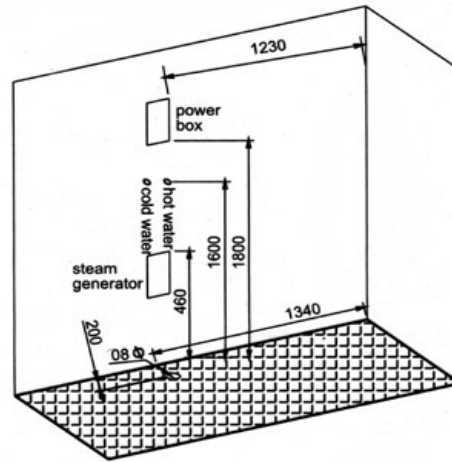

Eago Dampfdusche DS-202

| | |
|--------------------------------|--|
| Model | DS-202 |
| Familie | F3- Serie |
| Form | EckVersion |
| Material Duschtasse | 7-8 mm Sanitär Acryl |
| Material Rückwände | 6 mm Sicherheitsglas (ESG) |
| Leistung Dampfgenerator | 3 kW |
| Wasserdruck | ausgelegt für 2 - 4 Bar |
| Türausführung | Schiebetür |
| Farbe Duschtasse | Sanitär weiß |
| Farbe Rückwände | weiß silber (optional) blau (optional) |
| Farbe Sitze | grau weiß (optional) rot (optional) |
| Sauna | |
| Holzart: | Hemlock |
| Leistung Sauna Ofen | 2.8 kW |
| Höhe | 225 cm |
| Installationshöhe | 230 cm |
| Stehhöhe | 200 cm |
| Features | >Thermostat >Regendusche >Entlüftungseinrichtung >Digitale Temperatur- und Zeitsteuerung >Überhitzungs- und Trockenlaufschutz > Farblichttherapie >Aromatherapie >höhenverstellbare Handbrause >4 Hydro-Massagedüsen >Ablauf mit herausnehmbarem Filter >Klappsitz >Radio >im Spiegel integriertes Display |

technische Änderungen vorbehalten

Wasser Installation

linke Wandseite

| | |
|-----------------------|--|
| Anschlußart | DN 15 ½" Flexschlauch (1x für warm- 1x für kaltwasser) |
| Gewinde am Thermostat | DN 15 ½" Außengewinde |
| Wasserablauf | DN 50 |

| | | | |
|---------------------------|------------|------------------|-------------|
| Höhe (vom fertigen Boden) | min. 25 cm | empfohlen 160 cm | max. 210 cm |
| Bereich (aus der Ecke) | | empfohlen 134 cm | max. 180 cm |

Strom Installation

linke Wandseite

| | | | |
|---------------------------|------------|------------------|-------------|
| Höhe (vom fertigen Boden) | min. 30 cm | empfohlen 180 cm | max. 210 cm |
| Bereich (aus der Ecke) | | empfohlen 123 cm | max. 180 cm |