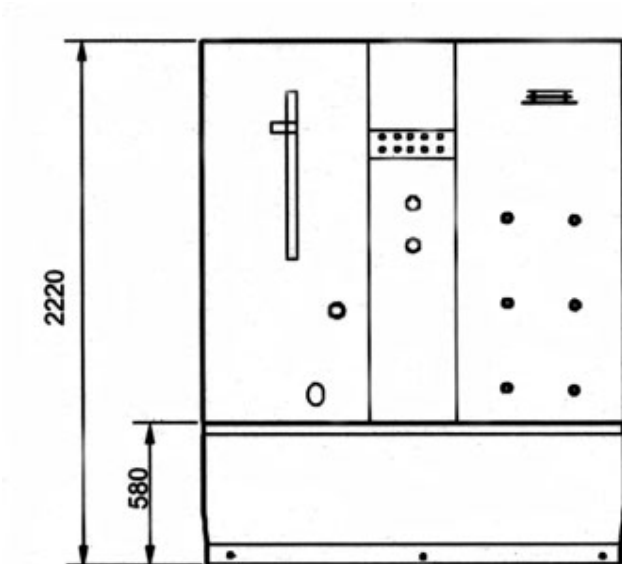

Kundennummer _____

Name _____

Projekt _____

Artikel DA327HF3 _____

Whirlpool

Dampfdusche

Wasser

Höhe des Wasseranschlusses vom Panel der Dusche:

129 cm

Anschluss erfolgt über 2x ½ Zoll Wasseranschluss

Strom

Stromanschluss, wenn möglich höher

als den Wasseranschluss setzen

max. Höhe: 220 cm

3x 2,5² Stromleitung

16A Sicherung

30mA FI

220 bis 240V

separate Leitung vom Sicherungskasten bis zum Anschluss

gekapselte Dose (Feuchtraumdose etc.)

Technische Änderungen vorbehalten